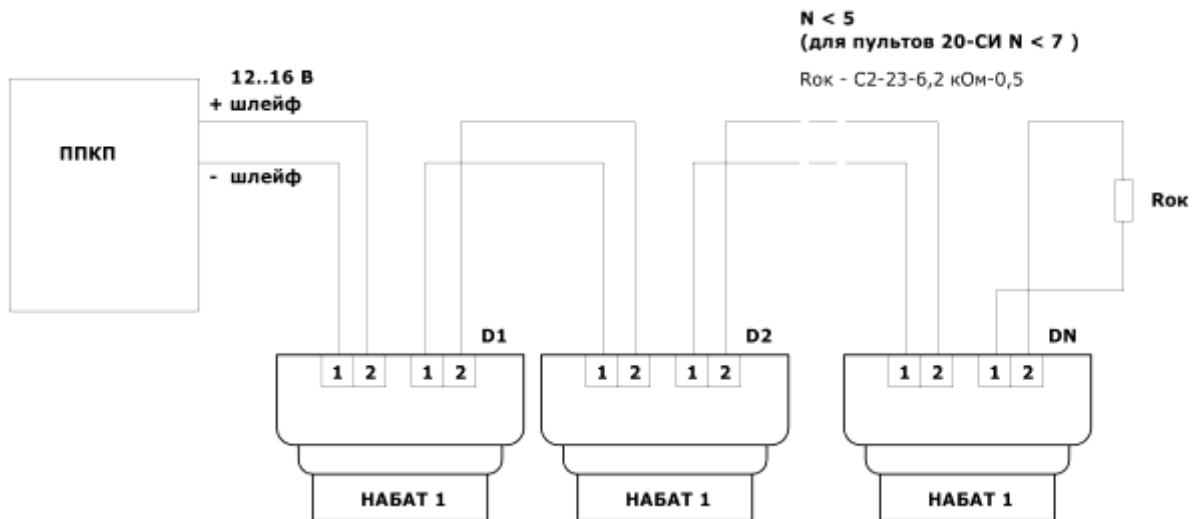

Подключение и звещателей пожарных пламени  
 НАБАТ 1 (ИП332-1/1, ИП332-1/1М) взрывозащищенное исполнение  
 к приборам приемно-контрольным пожарным Корунд  
 типа 1ИМ, 2/4-СИ, 16-СИ, 20-СИ, 20-СИ исп.01, 20-СИ исп.02  
 с 3 рабочими режимами: "Норма", "Пожар", "Неисправность".

Подключение извещателей пожарных пламени  
 НАБАТ 1, (ИП332-1/1, ИП332-1/1М) взрывозащищенное исполнение  
 к приборам приемно-контрольным пожарным Корунд  
 типа 1ИМ, 2/4-СИ, 16-СИ, 20-СИ, 20-СИ исп.01, 20-СИ исп.02  
 с 4 рабочими режимами: "Норма", "Внимание", "Пожар", "Неисправность".