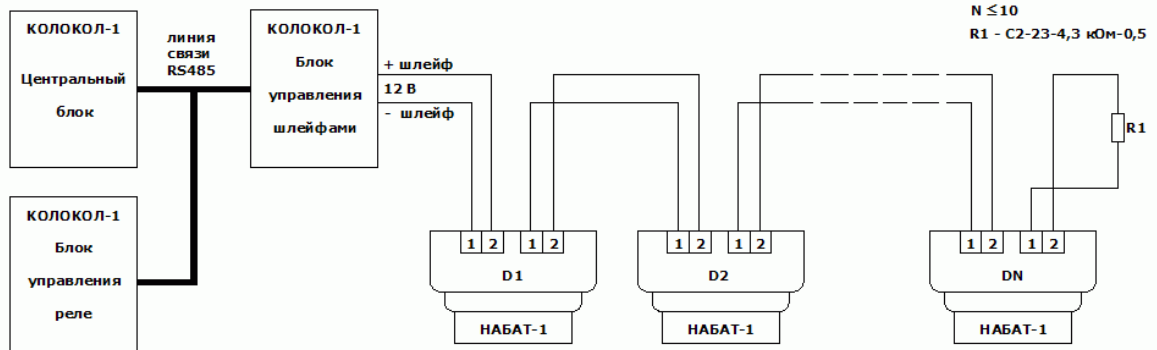

Схема подключения извещателей НАБАТ-1 (ИП332-1/1, ИП332-1/1 М)

к приемно-контрольному пульту КОЛОКОЛ-1

Схема подключение адресного и звещателя пламени НАБАТ А к адресному блоку управления шлейфом