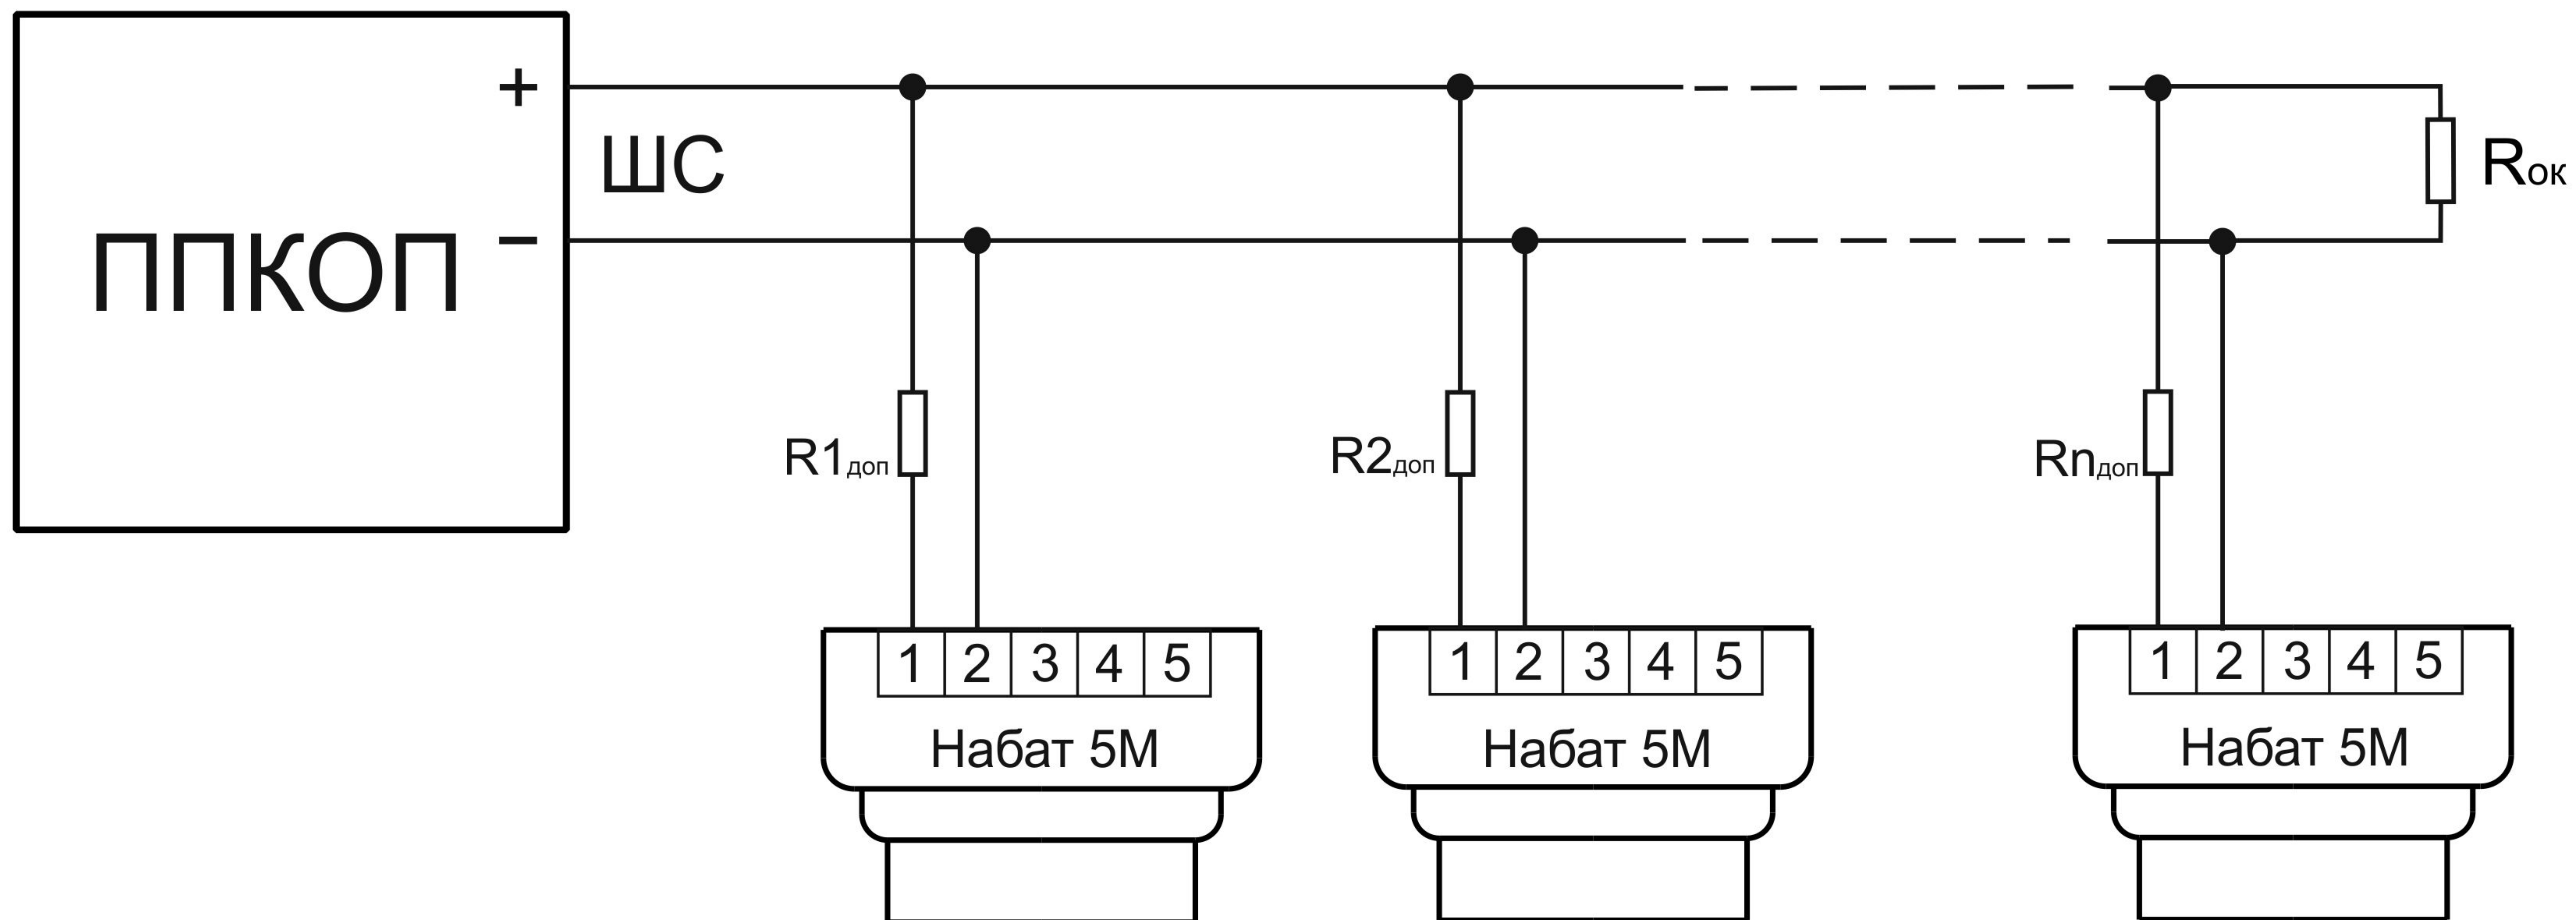

Подключение извещателей пожарных пламени ИПЗ30-5М-1 “НАБАТ 5М” к ППКОП Корунд типа 1ИМ, 2/4-СИ, 16-СИ, 20-СИ

Режим сработки	R1 _{доп} ...Rn _{доп} , КОм	Rок, КОм	n, шт.
по одному извещателю	не устанавливается	6,2 ± 5%	≤ 3
по двум извещателям	2,7 ± 5%	6,2 ± 5%	≤ 2