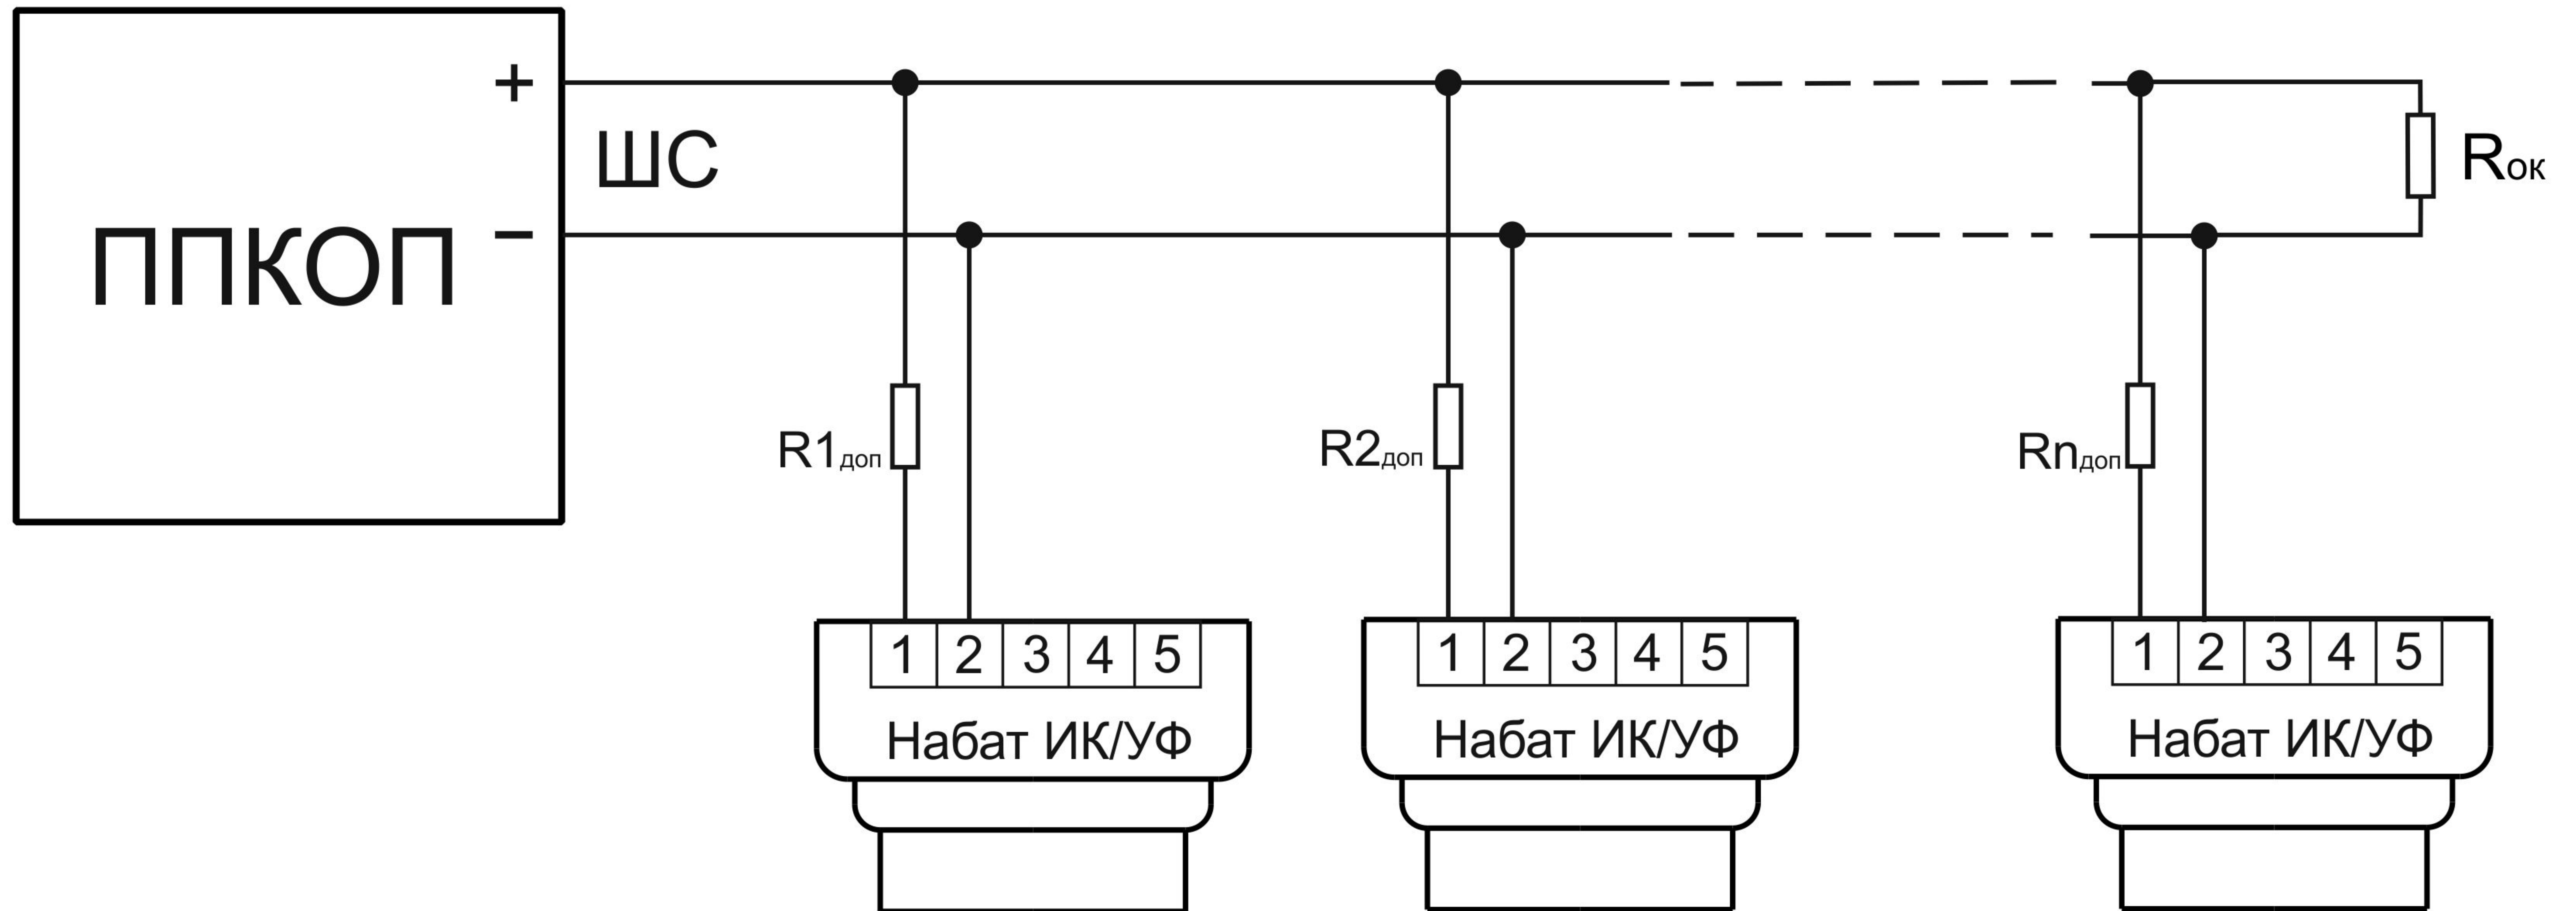

Подключение извещателей пожарных пламени ИП329/330-3-1 “НАБАТ ИК/УФ” к ППКОП Корунд типа 1ИМ, 2/4-СИ, 16-СИ, 20-СИ

Режим сработки	$R_{1\text{доп}} \dots R_{n\text{доп}}$, КОм	$R_{ок}$, КОм	n, шт.
по одному извещателю	не устанавливается	$6,2 \pm 5\%$	≤ 5
по двум извещателям	$2,4 \pm 5\%$	$6,2 \pm 5\%$	≤ 4