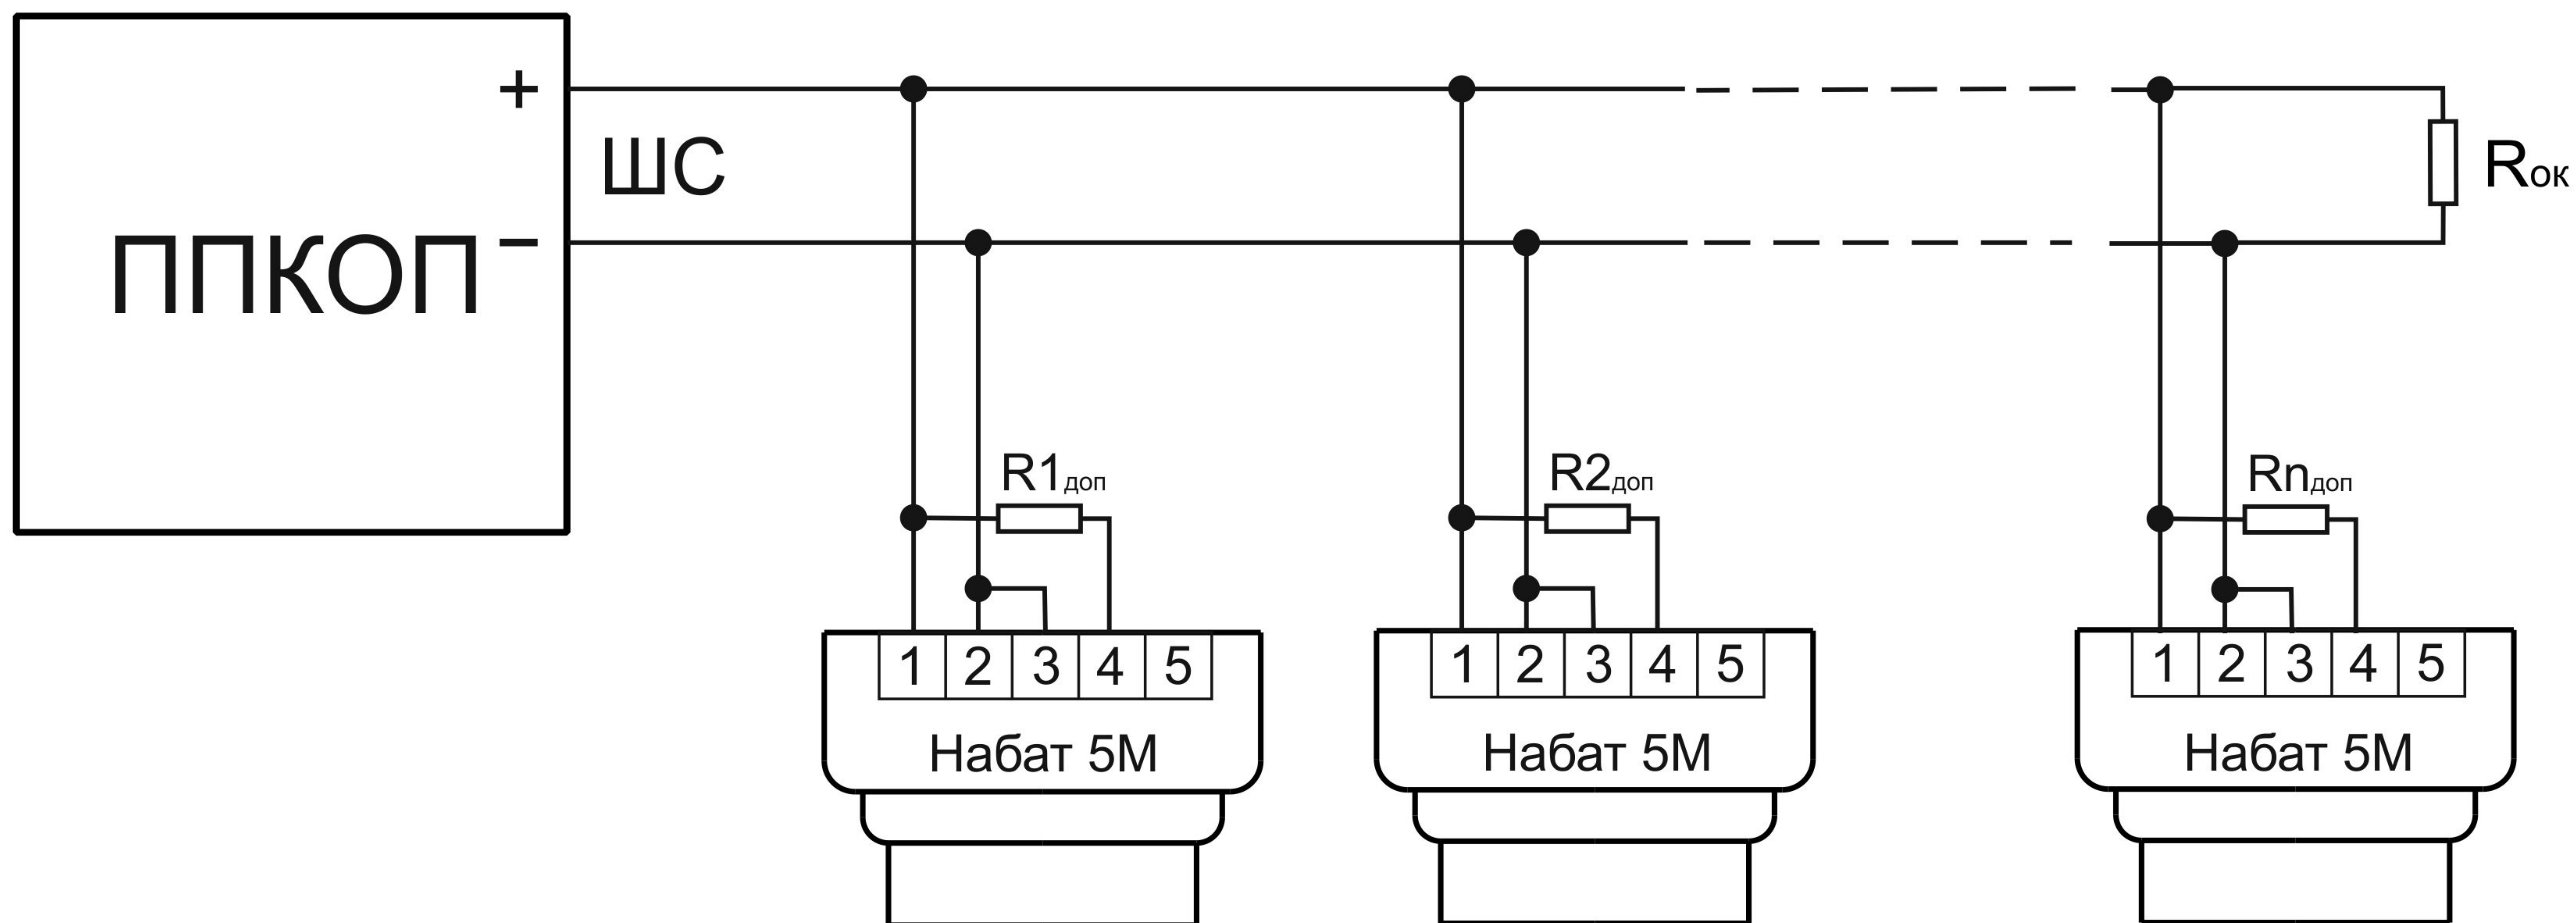

# Подключение извещателей пожарных пламени ИПЗ30-5М-1 “НАБАТ 5М” к ППКОП Сигнал-10, Сигнал-20, Сигнал-20М, Сигнал-20П, С2000-4, С2000-АСПТ

Режим сработки	$R_{1\text{доп}} \dots R_{n\text{доп}}$ , КОм	$R_{ок}$ , КОм	n, шт.
по одному извещателю	$3,3 \pm 5\%$	$4,7 \pm 5\%$	$\leq 5$
по двум извещателям	$4,7 \pm 5\%$	$4,7 \pm 5\%$	$\leq 5$