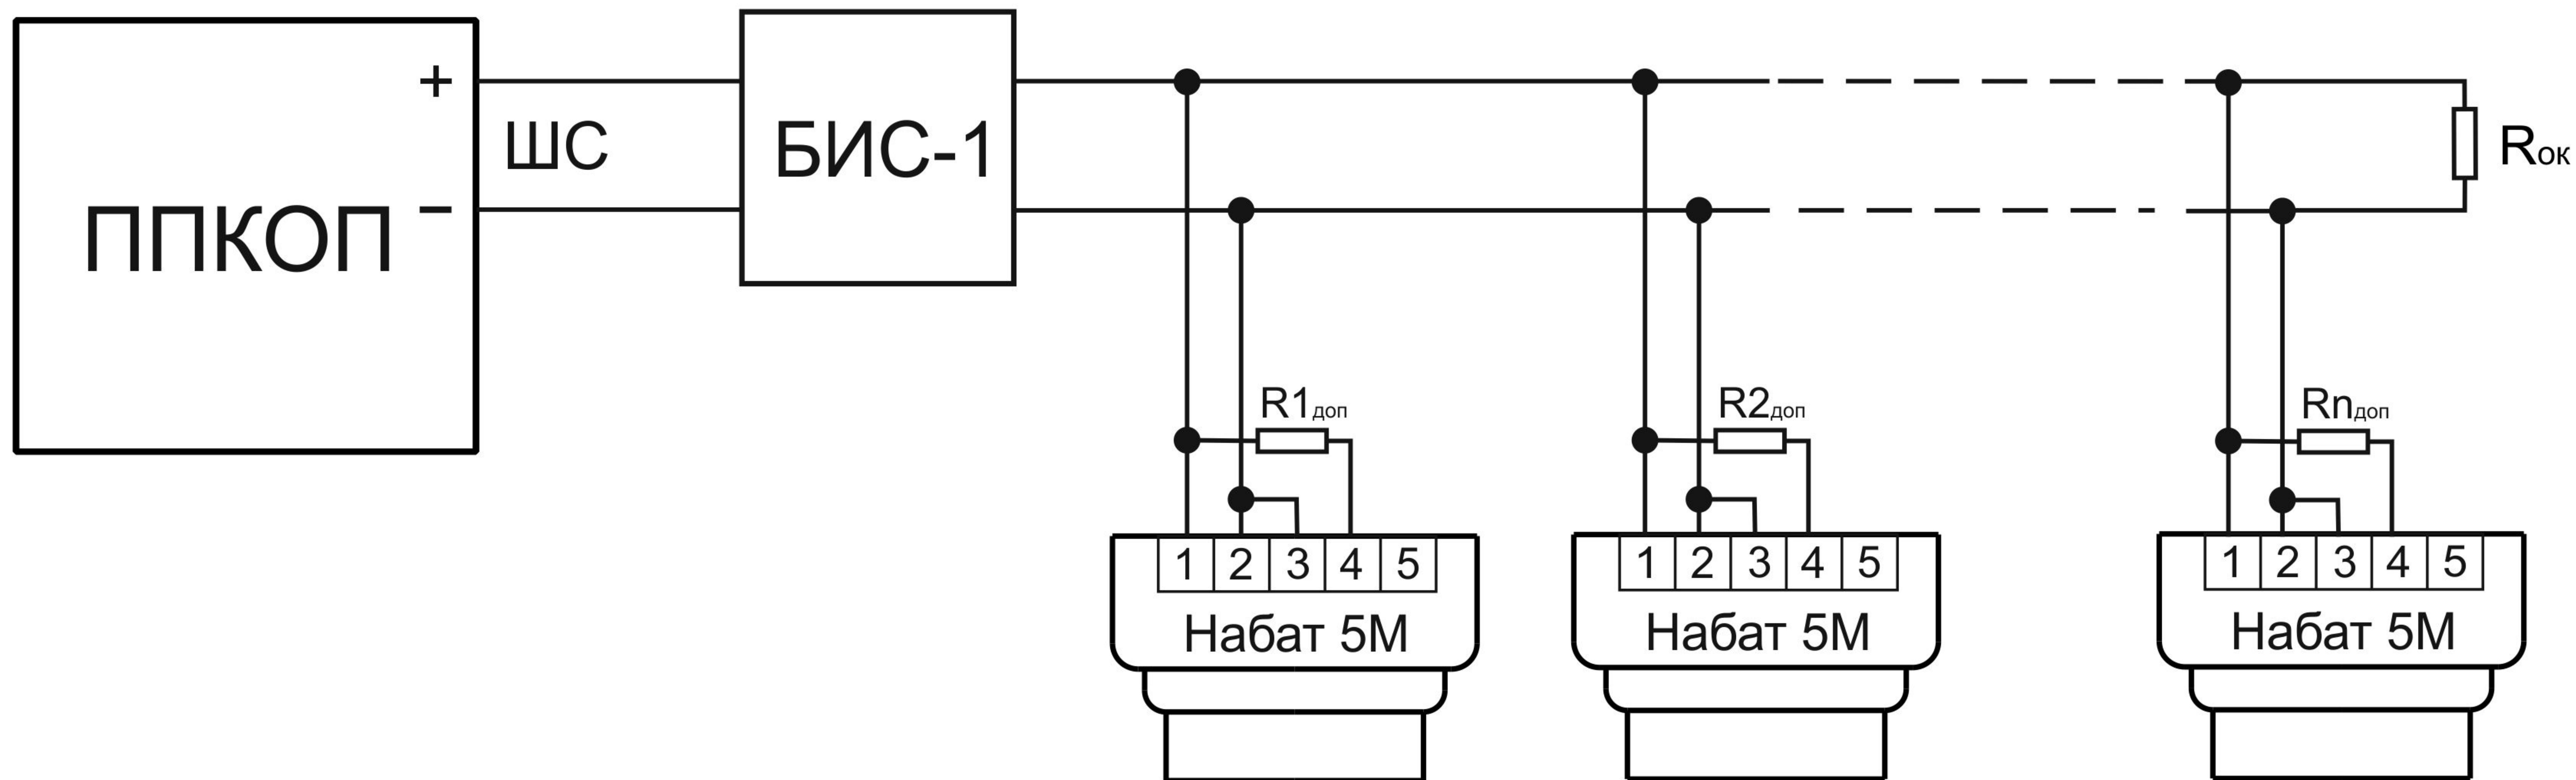

# Подключение извещателей пожарных пламени ИП330-5М-1 “НАБАТ 5М” во взрывозащищенном исполнении к ППКОП Сигнал-10, Сигнал-20, Сигнал-20М, Сигнал-20П, С2000-4, С2000-АСПТ

Режим сработки	$R_{1\text{доп}} \dots R_{n\text{доп}}$ , КОм	$R_{ок}$ , КОм	n, шт.
по одному извещателю	$1,0 \pm 5\%$	$4,7 \pm 5\%$	$\leq 2$
по двум извещателям	$3,3 \pm 5\%$	$4,7 \pm 5\%$	$\leq 3$