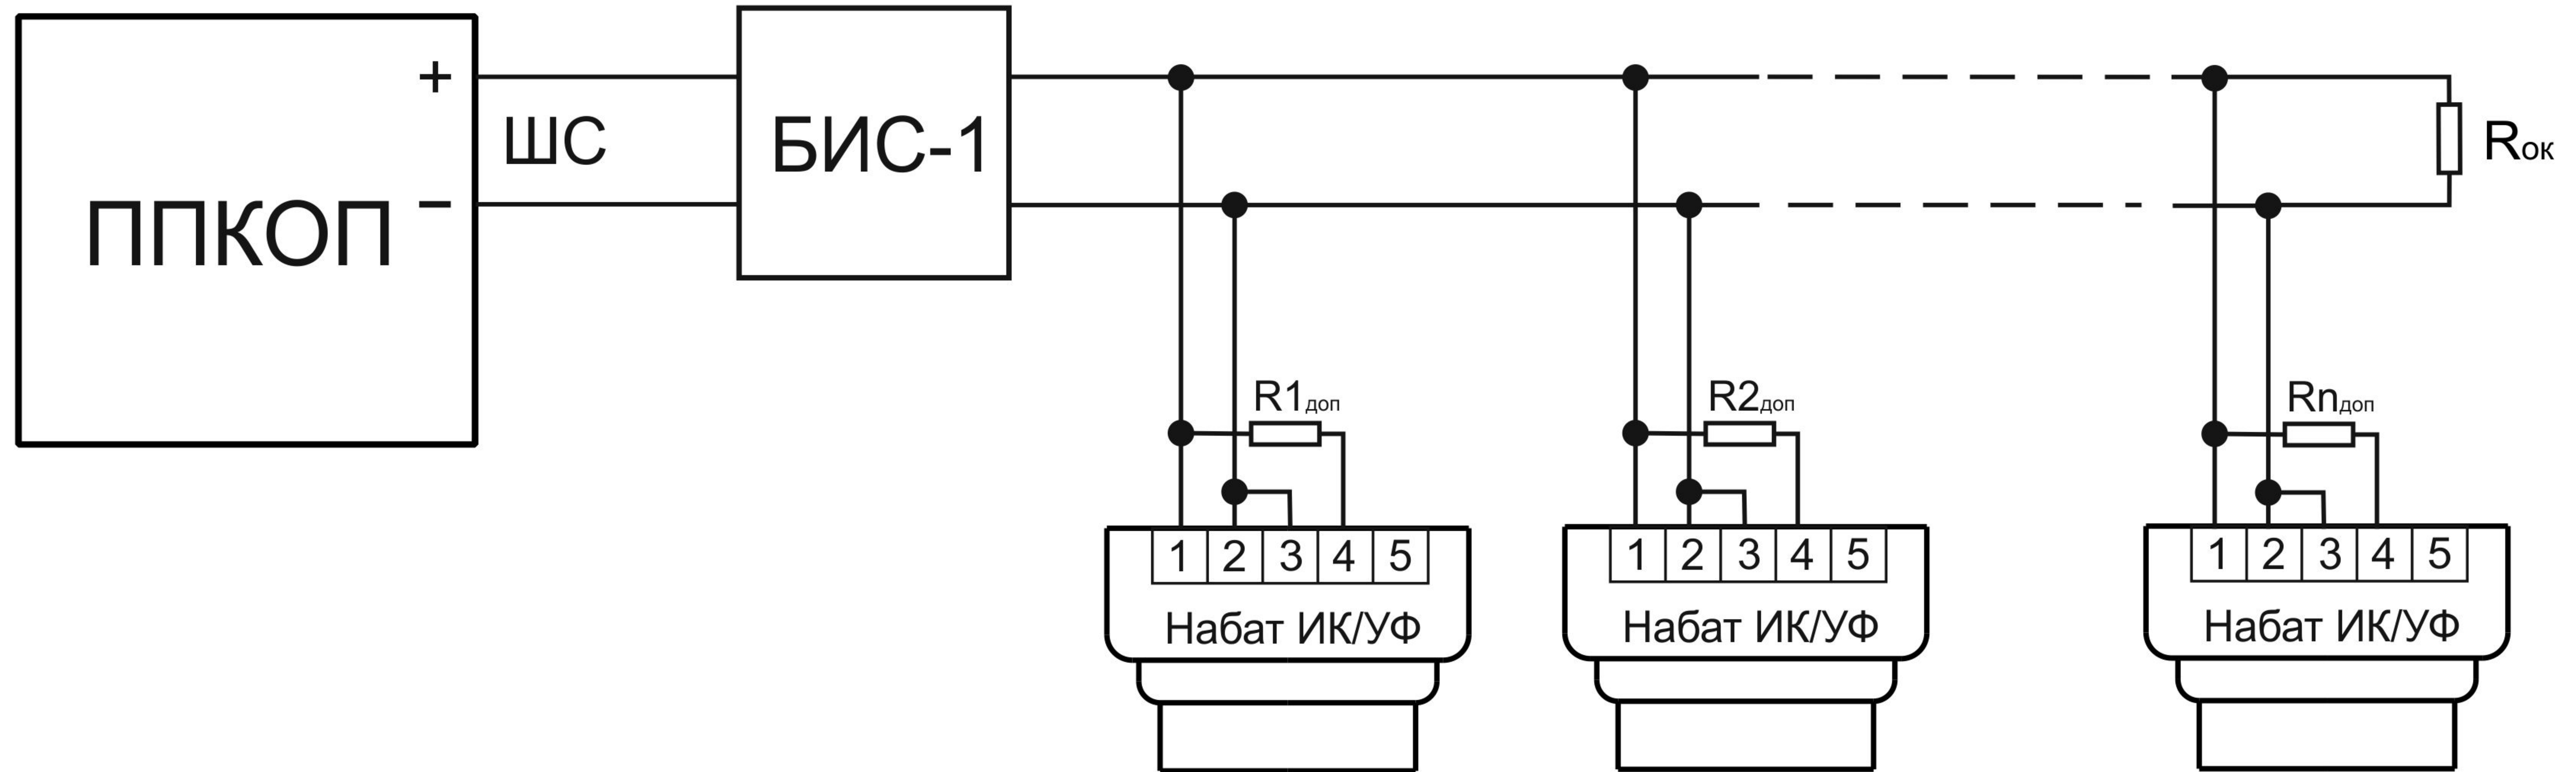

# Подключение извещателей пожарных пламени ИПЗ29/330-3-1 “НАБАТ ИК/УФ” во взрывозащищенном исполнении к ППКОП Сигнал-10, Сигнал-20, Сигнал-20М, Сигнал-20П, С2000-4, С2000-АСПТ

Режим сработки	$R_{1\text{доп}} \dots R_{n\text{доп}}$ , КОм	$R_{ок}$ , КОм	n, шт.
по одному извещателю	$1,3 \pm 5\%$	$4,7 \pm 5\%$	$\leq 3$
по двум извещателям	$4,7 \pm 5\%$	$4,7 \pm 5\%$	$\leq 5$