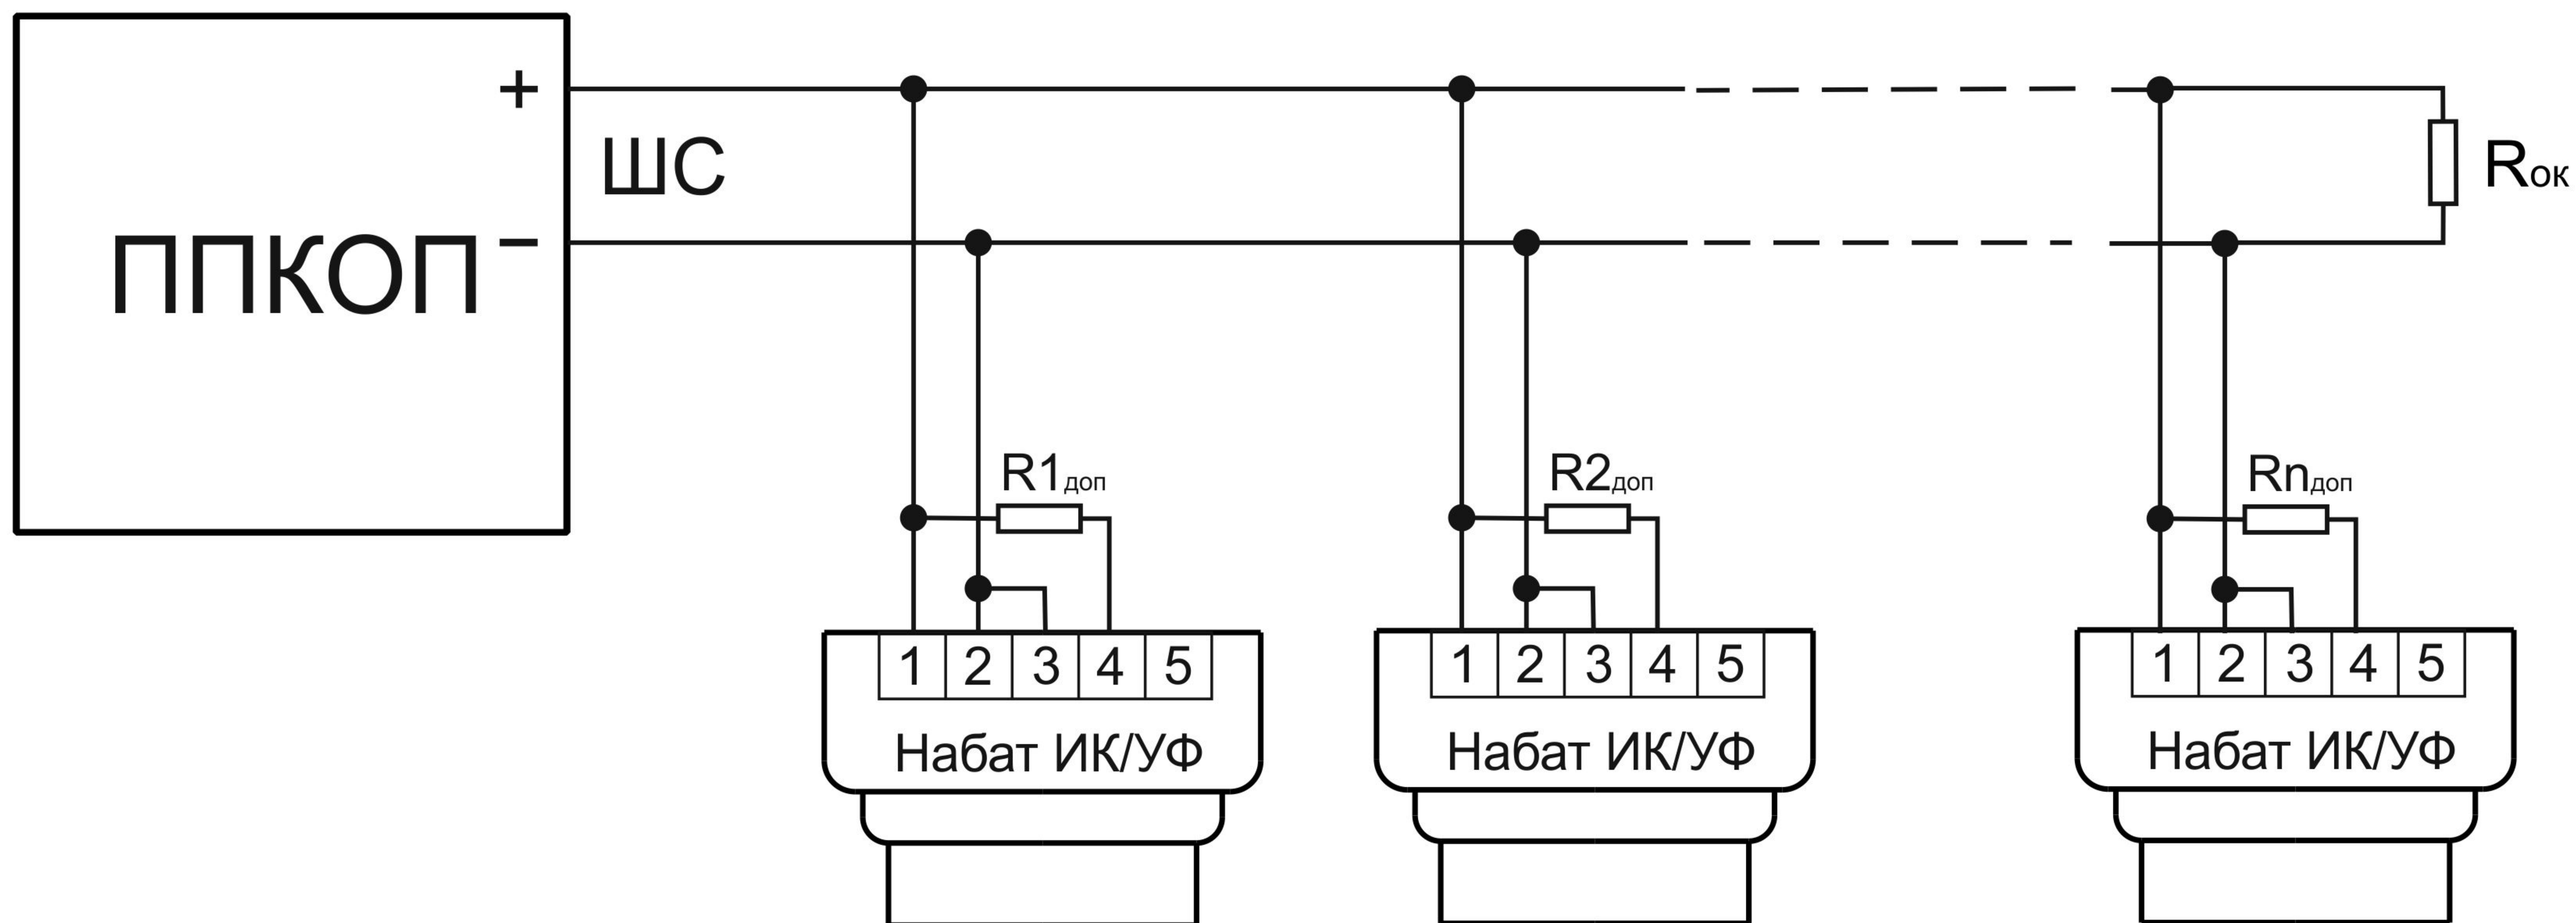

# Подключение извещателей пожарных пламени ИП329/330-3-1 “НАБАТ ИК/УФ” к ППКОП Сигнал-10, Сигнал-20, Сигнал-20М, Сигнал-20П, С2000-4, С2000-АСПТ

Режим сработки	R1 <sub>доп</sub> ...Rn <sub>доп</sub> , КОм	R <sub>ок</sub> , КОм	n, шт.
по одному извещателю	4,3 ± 5%	4,7 ± 5%	≤ 5
по двум извещателям	20 ± 5%	4,7 ± 5%	≤ 5