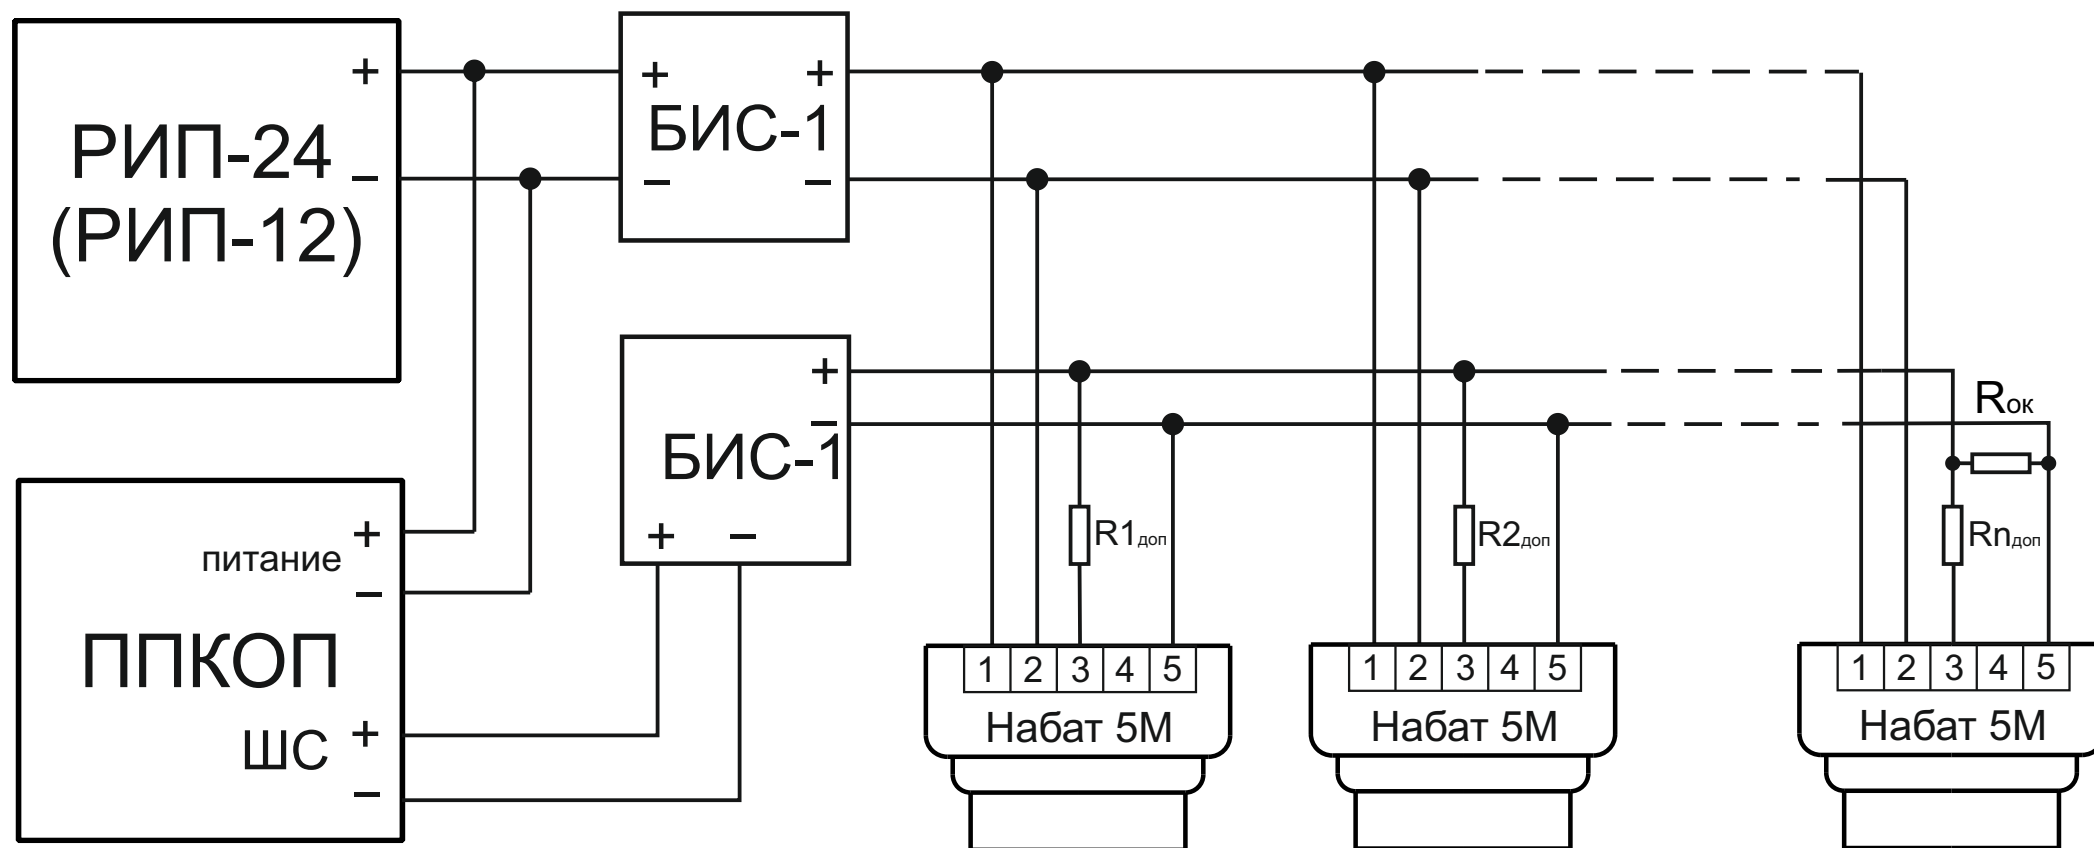

# Схема четырехпроводного подключения извещателей пожарных пламени ИП330-5М-1 "НАБАТ 5М" во взрывозащищенном исполнении к ППКОП Сигнал-10, Сигнал-20, Сигнал-20М, Сигнал-20П, С2000-4, С2000-АСПТ

Режим сработки	$R1_{\text{доп}} \dots Rn_{\text{доп}}$ , кОм	$R_{\text{ок}}$ , кОм	п, шт.
по двум извещателям	$1,3 \pm 5\%$	$3,3 \pm 5\%$	$\leq 8$ ( $\leq 4$ для РИП-12)