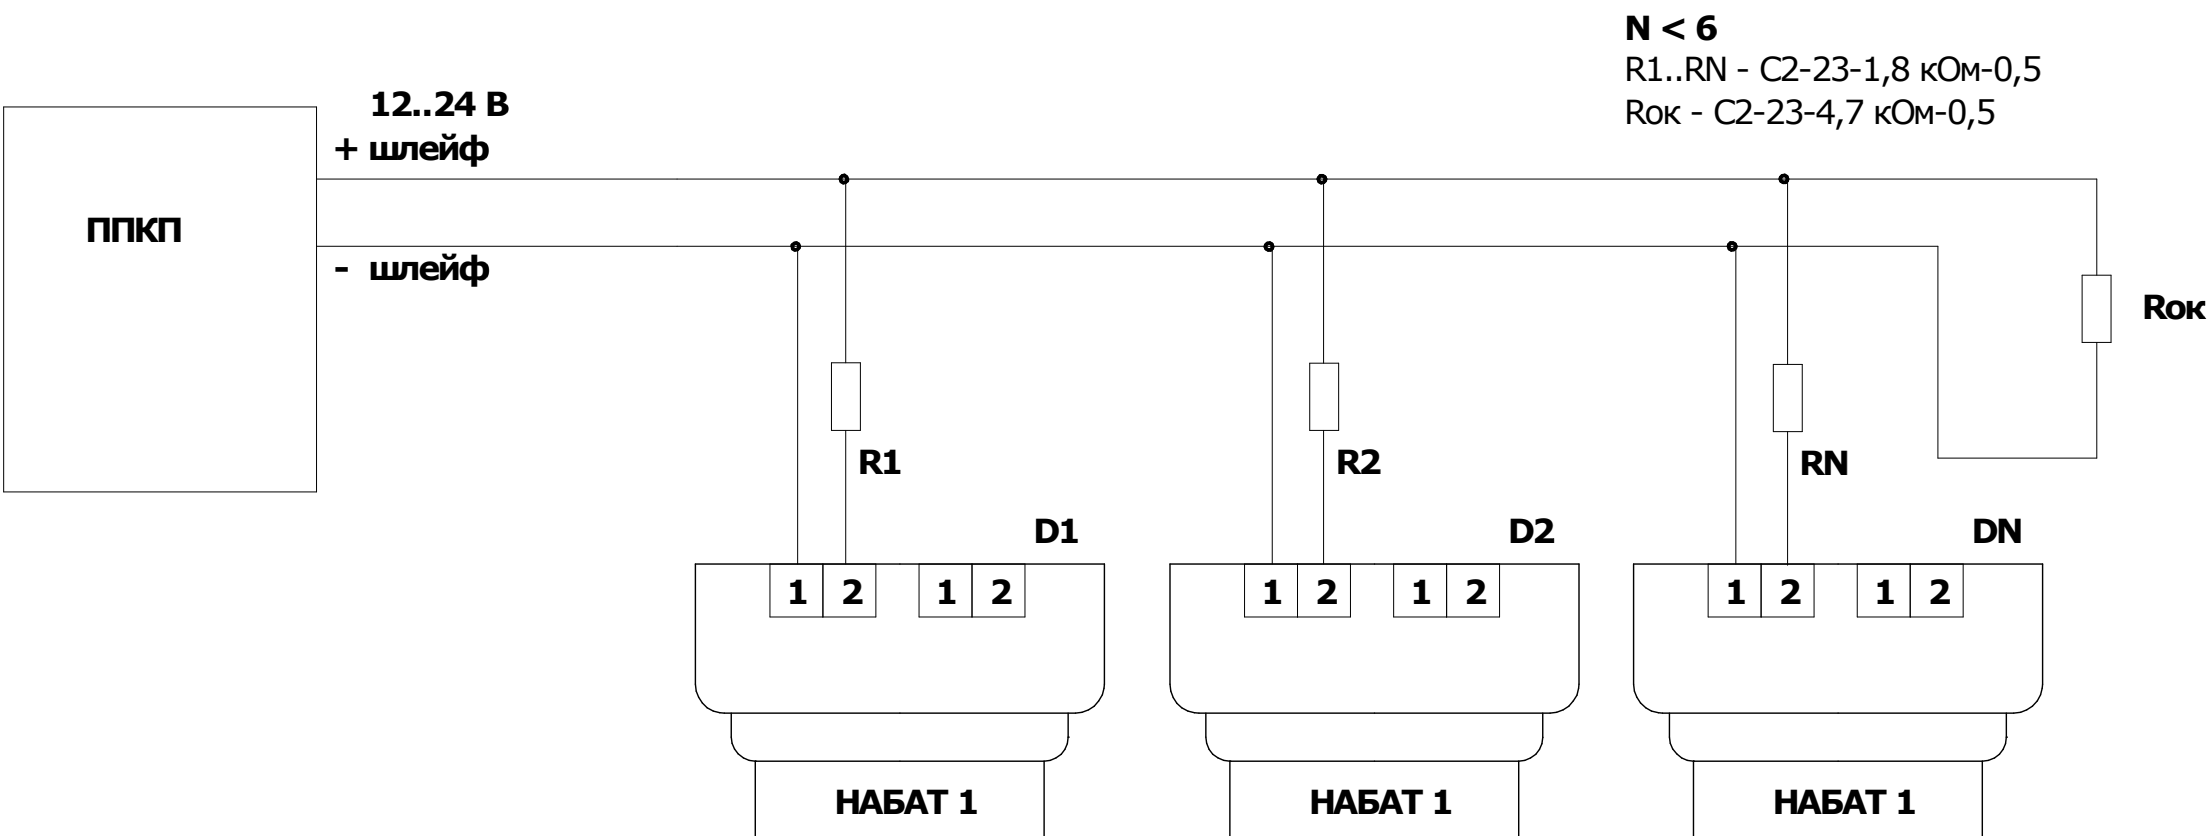

Подключение извещателей пожарных пламени
ИП332-1/1 "НАБАТ 1"
к приборам приемно-контрольным пожарным
Сигнал-10, Сигнал-20П, Сигнал-20М, С2000-4, С2000-АСПТ
в режиме двойной сработки

Подключение без добавочных резисторов
извещателей пожарных пламени
ИП332-1/1 "НАБАТ 1" (6 мА)
к приборам приемно-контрольным пожарным
Сигнал-10, Сигнал-20П, Сигнал-20М, С2000-4, С2000-АСПТ
в режиме двойной сработки

$N < 6$

Рок - С2-23-4,7 кОм-0,5

Подключение извещателей пожарных пламени ИПЗ32-1/1 "НАБАТ 1" к приборам приемно-контрольным пожарным Сигнал-20, Сигнал-20П, Сигнал-20М, С2000-4, С2000-АСПТ

$N < 10$

$R_{ок} - C2-23-4,7 \text{ кОм}-0,5$