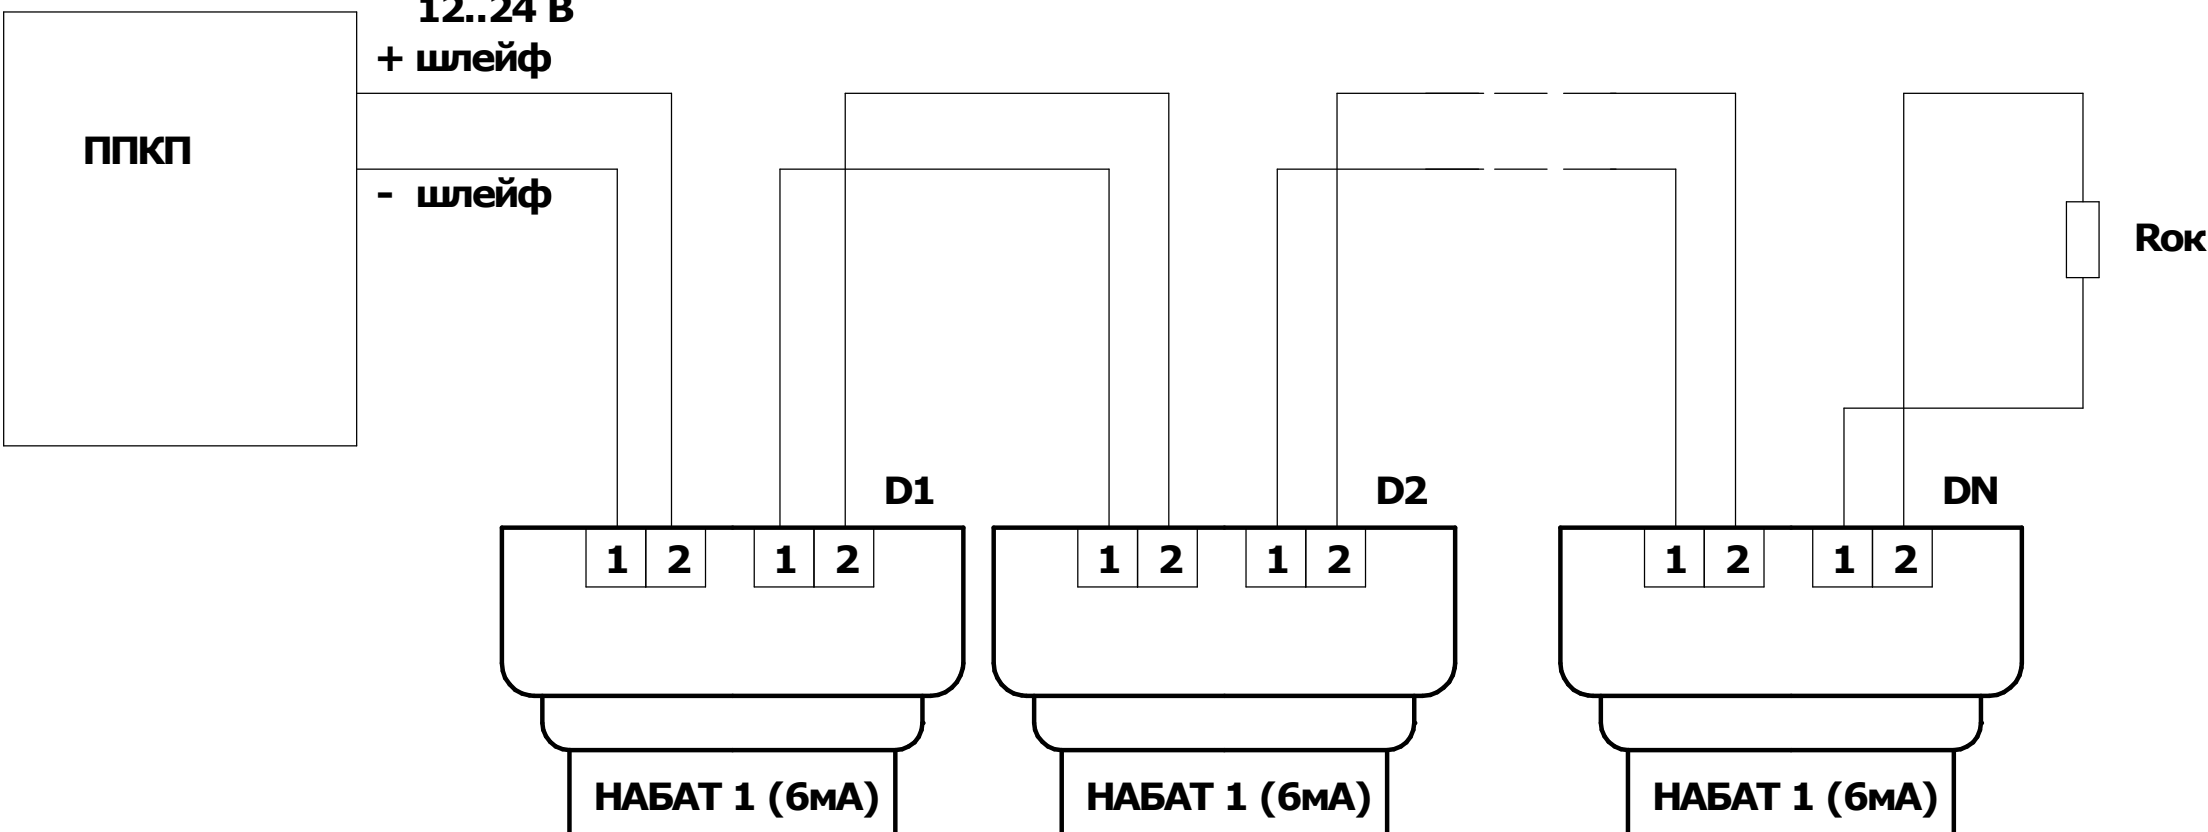

Подключение извещателей пожарных пламени
ИП332-1/1 "НАБАТ 1"
к приборам приемно-контрольным пожарным
Сигнал-10, Сигнал-20П, Сигнал-20М, С2000-4, С2000-АСПТ
в режиме двойной сработки

Подключение без добавочных резисторов
извещателей пожарных пламени
ИП332-1/1 "НАБАТ 1" (6 мА)
к приборам приемно-контрольным пожарным
Сигнал-10, Сигнал-20П, Сигнал-20М, С2000-4, С2000-АСПТ
в режиме двойной сработки

$N < 6$

Рок - С2-23-4,7 кОм-0,5

Подключение извещателей пожарных пламени ИПЗ32-1/1 "НАБАТ 1" к приборам приемно-контрольным пожарным Сигнал-20, Сигнал-20П, Сигнал-20М, С2000-4, С2000-АСПТ

$N < 10$

$R_{ок} - C2-23-4,7 \text{ кОм}-0,5$